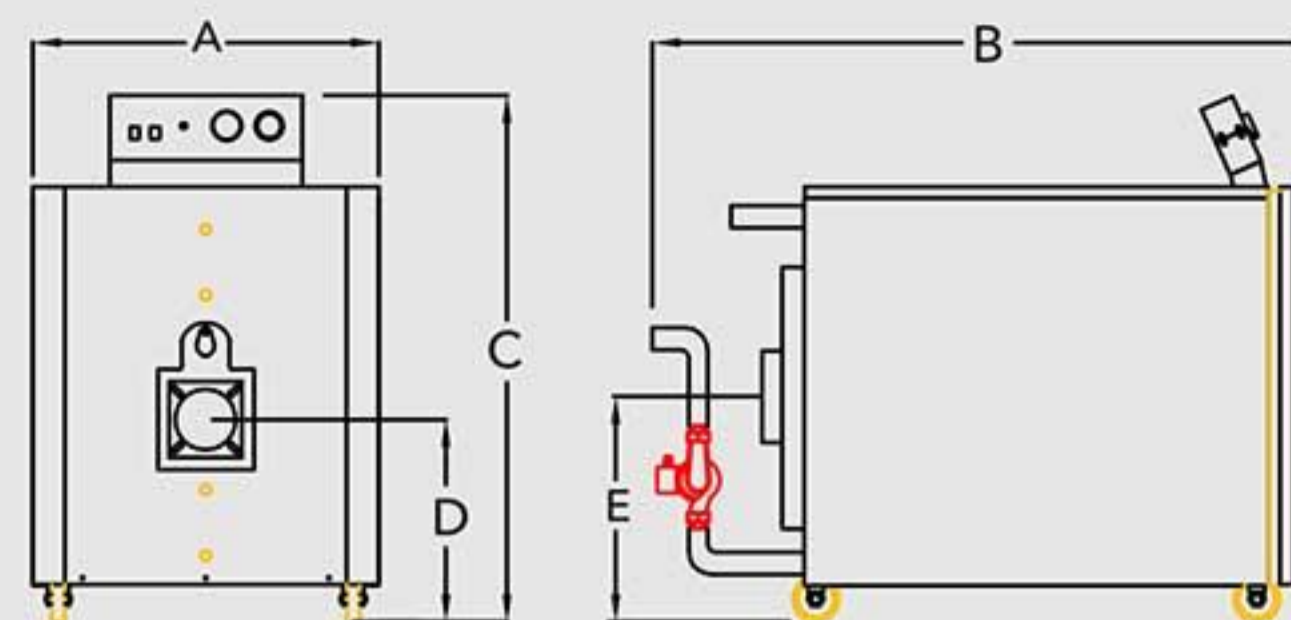

ظرفیت حرارتی این پکیج ها ۱۲۵۰۰۰ و ۱۶۰۰۰۰ و ۲۰۰۰۰۰ کیلوکالری بر ساعت بوده و برای تأمین گرمایش پایانه های گرمای دما بالا از قبیل رادیاتور، فن کوئل، داکت اسپلیت و کویل گرمایشی دستگاه های هوارسان مناسب می باشند. در ساختار داخلی این پکیج گرمایشی دیگ آبگرم فولادی، پمپ سیرکولاتور متناسب، منبع انبساط بسته، کنترل پنل کامل، شیر اطمینان، شیر هواگیری و سایر موارد جزئی بکار برده شده اند. دیگ مورد استفاده در این پکیج گرمایشی از نوع دیگ فولادی بوده و توسط شرکت آذران صنعت امرتات تولید و مطابق با انواع مشعل های فن دار گازی، گازوئیلی و دوگانه سوز می باشد.

پکیج گرمایشی کالوریک کوتاه

all dimensions in millimeters

MODEL	A	B	C	D	E
CP125	756	1470	1150	443	460
CP160	832	1580	1240	498	520
CP200	832	1710	1240	498	520

CP200-S	CP160-S	CP125-S	مدل پکیج	
200000	160000	125000	ظرفیت حرارتی اسمی دستگاه پکیج	کیلوکالری بر ساعت
★★			راندمان انرژی بویلر پکیج بر اساس استاندارد 92/42/CEE	
90			حداکثر دمای قابل تنظیم مدار گرمایشی	درجه سانتیگراد
3			حداکثر فشار مدار گرمایشی	بار
590	420	340	وزن تقریبی دستگاه پکیج (بدون آب)	کیلوگرم
گاز شهری، گازوئیل			نوع سوخت مصرفی	
22.2	17.8	13.9	حداکثر مصرف گاز شهری	متر مکعب بر ساعت
20	16	12.5	حداکثر مصرف گازوئیل	کیلوگرم بر ساعت
50	50	28	حجم	لیتر
خارج از دستگاه پکیج			موقعیت قرارگیری	
2 ½	2	1 ½	سایز لوله های رفت و برگشت گرمایشی	اینچ
فاقد امکان تأمین آبگرم مصرفی			سایز لوله های آبگرم مصرفی	
132			قطر دهانه مشعلگیر	میلیمتر
25			قطر دهانه دودکش	سانتیمتر
			قطر دهانه های مشعلگیر و دودکش	